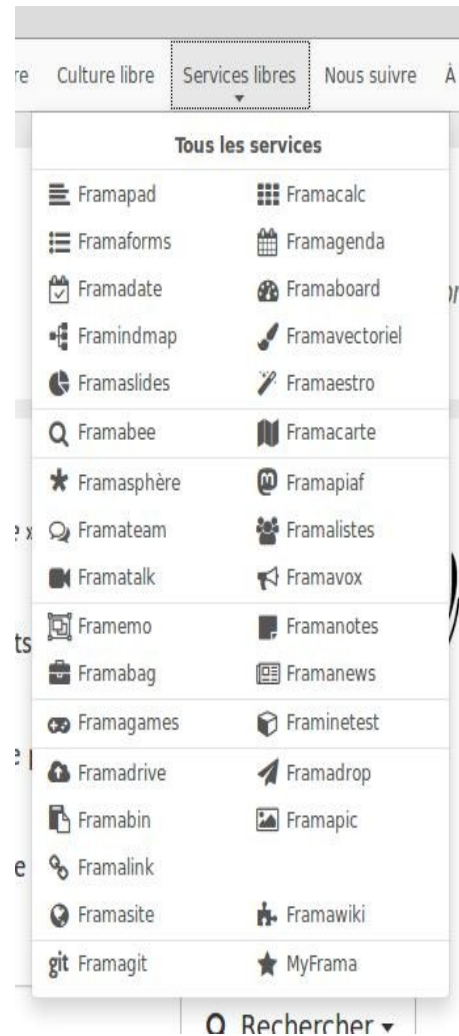

<https://chatons.org/>

<https://framsoft.org/fr/>

<https://cozy.io/fr/>

Country:

Show only free plans

Consumers or Enterprise focus:

- Consumers
- Enterprises
- Both

Il faut payer pour un service sécuritaire et pérenne qui vous laisse l'unique propriétaire de vos données